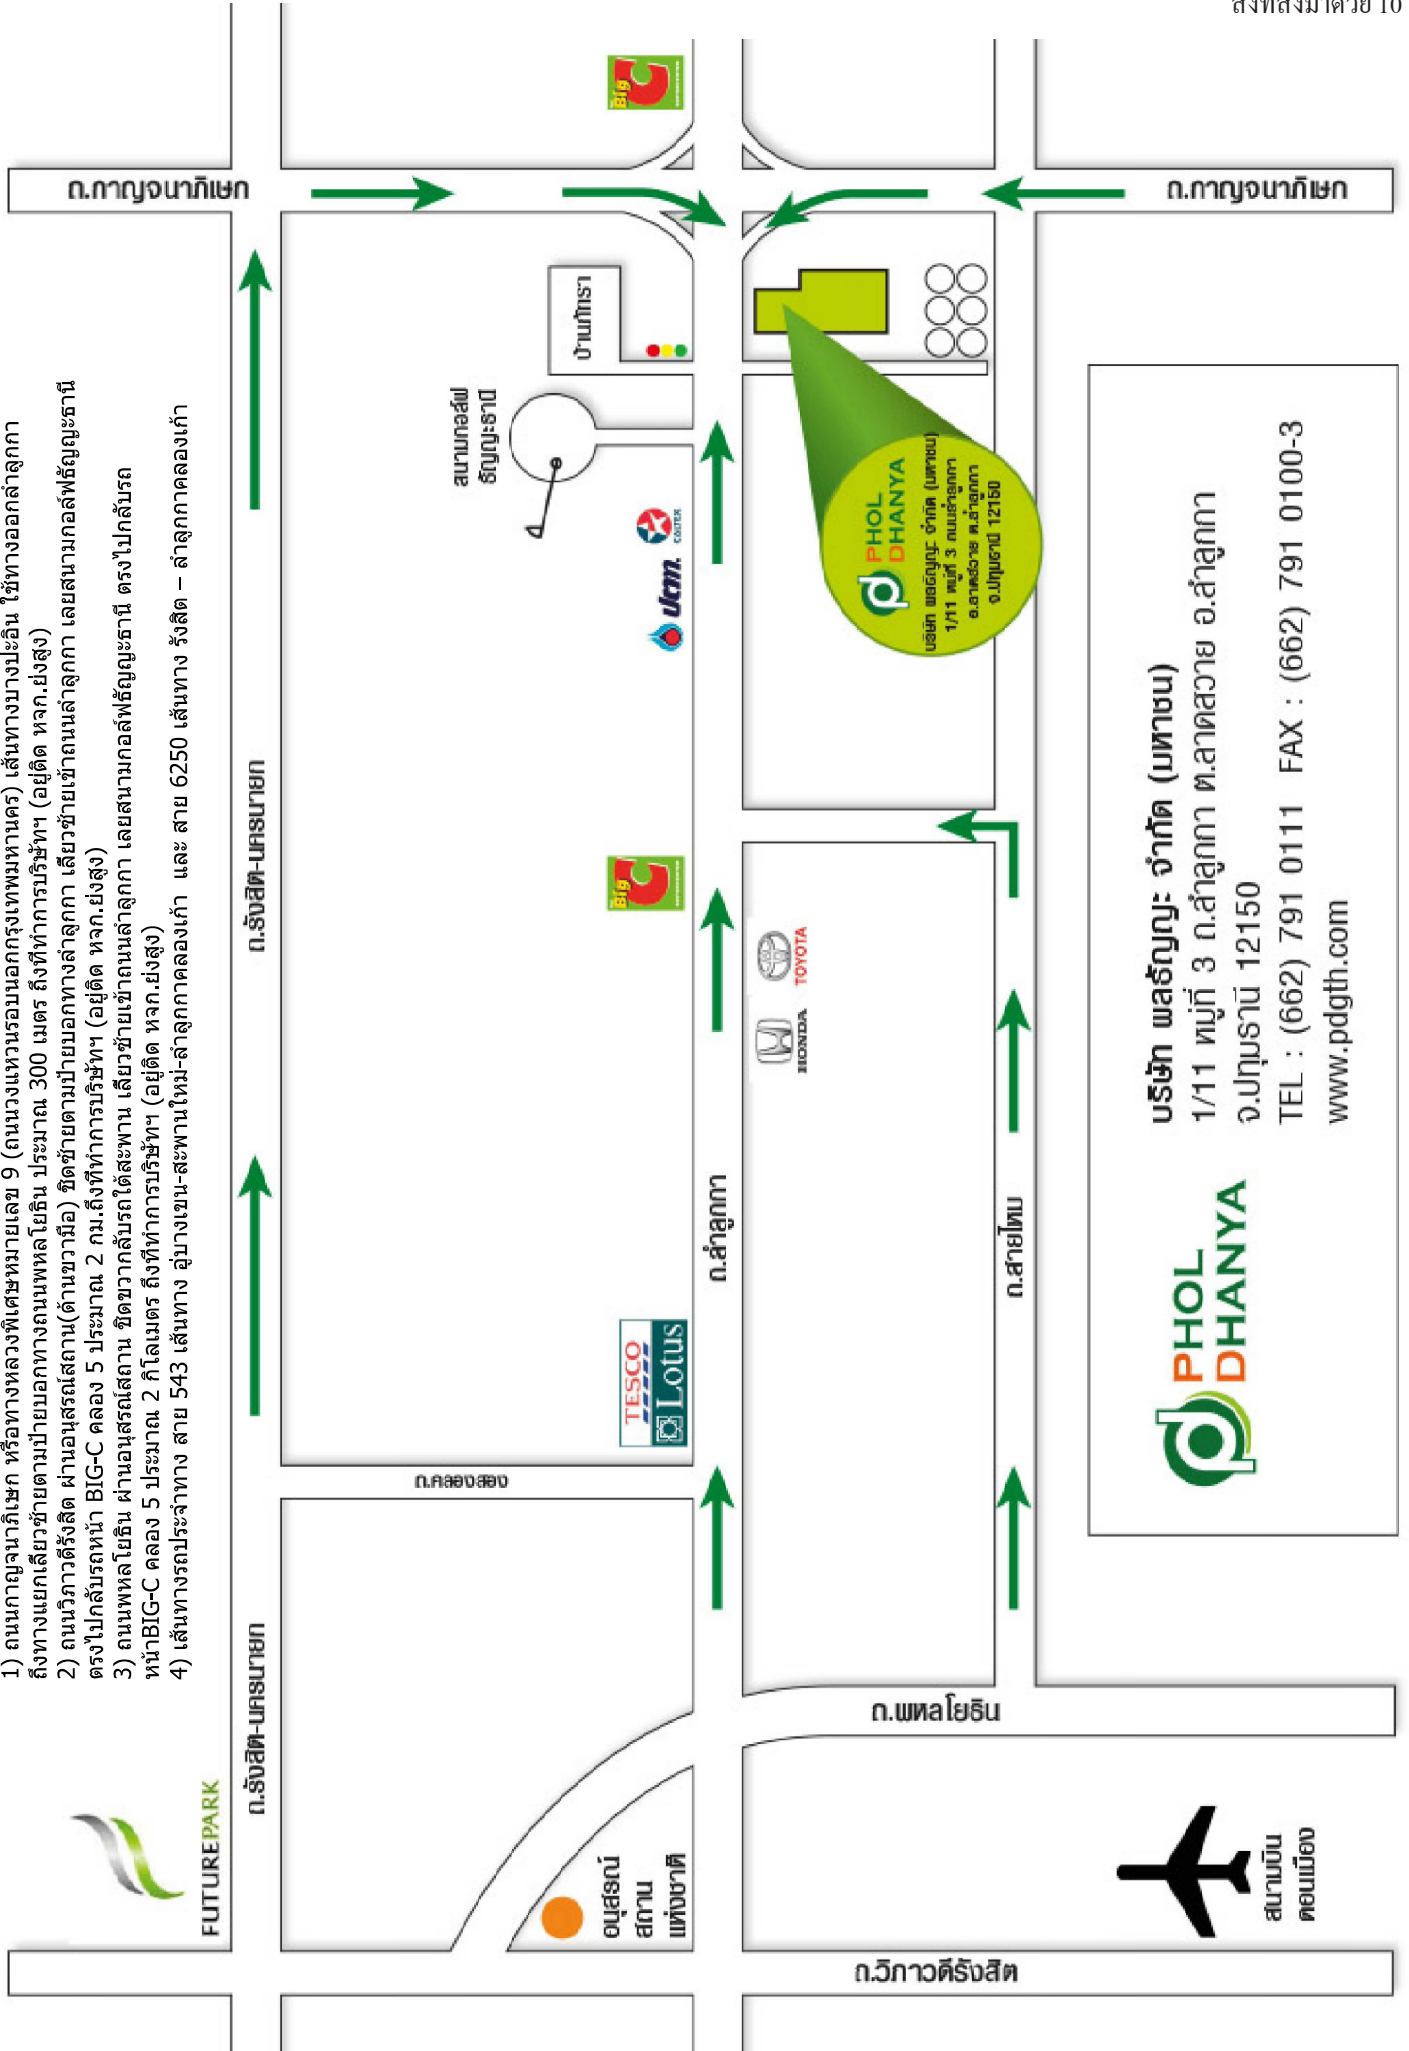

หมายเหตุ : เส้นทางเดินรถ

- 1) ถนนกาญจนาภิเษก หรือทางหลวงพิเศษหมายเลข 9 (ถนนวงแหวนรอบนอกกรุงเทพมหานคร) เส้นทางบางปะอิน ใช้ทางออกลำลูกกา ถึงทางแยกเลี้ยวซ้ายตามป้ายบอกทางถนนพหลโยธิน ประมาณ 300 เมตร ถึงที่ทำการบริษัทฯ (อยู่ติด หก.ย่งสูง)
- 2) ถนนวิภาวดีรังสิต ผ่านอนุสรณ์สถาน(ด้านขวามือ) ขีดซ้ายตามป้ายบอกทางลำลูกกา เลี้ยวซ้ายเข้าถนนลำลูกกา เลี้ยวซ้ายเข้าถนนลำลูกกา โดยสนามกอล์ฟพีดียูจะทางด้านตรงไปกลับรถหน้า BIG-C คลอง 5 ประมาณ 2 กม.ถึงที่ทำการบริษัทฯ (อยู่ติด หก.ย่งสูง)
- 3) ถนนพหลโยธิน ผ่านอนุสรณ์สถาน ขีดขวากลับรถได้สะพาน เลี้ยวซ้ายเข้าถนนลำลูกกา โดยสนามกอล์ฟพีดียูจะทางด้านตรงไปกลับรถหน้าBIG-C คลอง 5 ประมาณ 2 กิโลเมตร ถึงที่ทำการบริษัทฯ (อยู่ติด หก.ย่งสูง)
- 4) เส้นทางรถประจำทาง สาย 543 เส้นทาง อุโมงค์บางเขน-สะพานใหม่-ลำลูกกาคลองเก่า และ สาย 6250 เส้นทาง รังสิต - ลำลูกกาคลองเก่า